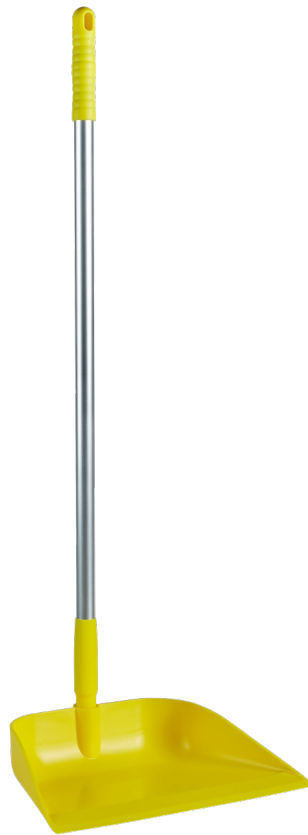

56626

Совок с длинной ручкой, 330 мм, желтый цвет

Тонкий край совка специально разработан таким образом, чтобы облегчить заметание мусора на совок. Внешний передний край немного приподнят, что не дает мусору вываливаться. Увеличенные боковые и задние стенки повышают вместимость совка.

Technical Data

Продукт	56626
Максимальная длина	860 мм
Материал	Полипропилен Алюминий
Соответствует Регламенту ЕС 1935/2004 о материалах, контактирующих с продуктами питания ¹	Yes
Произведено в соответствии с EU Регламентом 2023/2006/ЕС Надлежащей Производственной Практики	Yes
Сырьё соответствующее требованиям FDA (CFR 21)	Yes
Отвечает Регламенту №1272/2013 (REACH)	Yes
Используется Фталаты	No
Халяль	Yes
Кол-во в коробке	10 шт
Количество слоев на паллете	20 шт
Длина коробки	850 mm
Ширина коробки	410 mm
Высота коробки	360 mm
Длина	330 мм
Ширина	200 мм
Высота	80 мм
Вес, брутто	0,696 кг
Вес, нетто	0,466 кг
Куб.м.	0,0228 M3
Рекомендованная температура стерилизации (автоклавирования)	121 °C
Макс температура очистки (Посудомоечная машина)	93 °C
Макс температура использования (контакт с продуктом)	100 °C
Макс температура использования (без контакта с продуктом)	100 °C
Мнимальная температура использования ³	-20 °C
Мин. pH используемой концентрации растворов	2 pH
Макс. pH используемой концентрации растворов	2,5 pH
Recycling Symbol "5", Polypropylene (PP)	Yes
GTIN-13 номер	5705022017917
GTIN-14 номер	15705028017925
Код ТНВЭД	39241000
Страна происхождения	Denmark