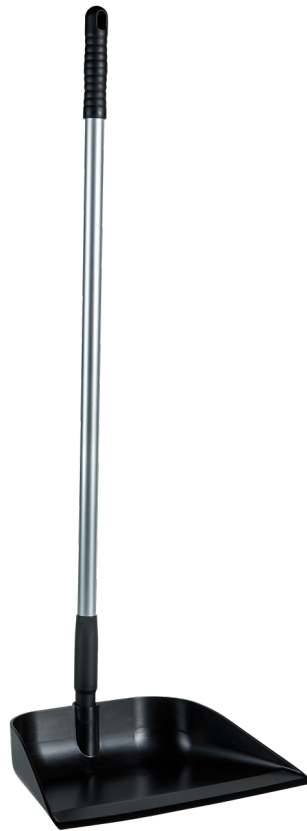

56629

Совок с длинной ручкой, 330 мм, черный цвет

Тонкий край совка специально разработан таким образом, чтобы облегчить заметание мусора на совок. Внешний передний край немного приподнят, что не дает мусору вываливаться. Увеличенные боковые и задние стенки повышают вместимость совка.

Technical Data

Продукт	56629
Максимальная длина	860 мм
Материал	Полипропилен Алюминий
Соответствует Регламенту ЕС 1935/2004 о материалах, контактирующих с продуктами питания ¹	Yes
Произведено в соответствии с EU Регламентом 2023/2006/EC Надлежащей Производственной Практики	Yes
Сырьё соответствующее требованиям FDA (CFR 21)	Yes
Отвечает Регламенту №1272/2013 (REACH)	Yes
Используется Фталаты	No
Халяль	Yes
Кол-во в коробке	10 шт
Количество слоев на паллете	20 шт
Длина коробки	850 mm
Ширина коробки	410 mm
Высота коробки	360 mm
Длина	330 мм
Ширина	200 мм
Высота	80 мм
Вес, брутто	0,696 кг
Вес, нетто	0,466 кг
Куб.м.	0,0228 M3
Рекомендованная температура стерилизации (автоклавирования)	121 °C
Макс температура очистки (Посудомоечная машина)	93 °C
Макс температура использования (контакт с продуктом)	100 °C
Макс температура использования (без контакта с продуктом)	100 °C
Мнимальная температура использования ³	-20 °C
Мин. pH используемой концентрации растворов	2 pH
Макс. pH используемой концентрации растворов	2,5 pH
Recycling Symbol "5", Polypropylene (PP)	Yes
GTIN-13 номер	5705022017931
GTIN-14 номер	15705028017949
Код ТНВЭД	39241000
Страна происхождения	Denmark