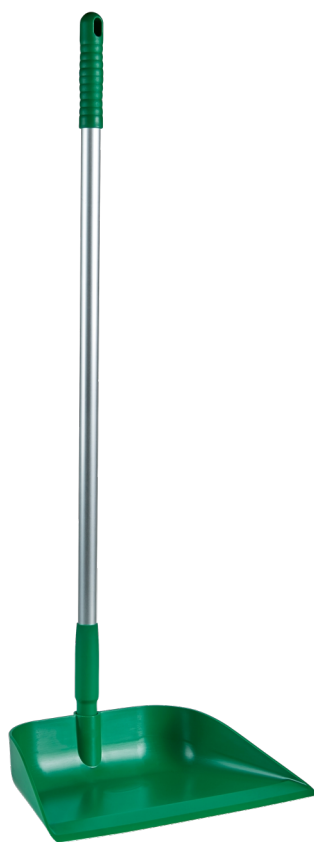

56622

Совок с длинной ручкой, 330 мм, зеленый цвет

Тонкий край совка специально разработан таким образом, чтобы облегчить заметание мусора на совок. Внешний передний край немного приподнят, что не дает мусору вываливаться. Увеличенные боковые и задние стенки повышают вместимость совка.

Technical Data

Продукт	56622
Максимальная длина	860 мм
Материал	Полипропилен Алюминий
Соответствует Регламенту ЕС 1935/2004 о материалах, контактирующих с продуктами питания ¹	Yes
Произведено в соответствии с EU Регламентом 2023/2006/ЕС Надлежащей Производственной Практики	Yes
Сырьё соответствующее требованиям FDA (CFR 21)	Yes
Отвечает Регламенту №1272/2013 (REACH)	Yes
Используется Фталаты	No
Халяль	Yes
Кол-во в коробке	10 шт
Количество слоев на паллете	20 шт
Длина коробки	850 mm
Ширина коробки	410 mm
Высота коробки	360 mm
Длина	330 мм
Ширина	200 мм
Высота	80 мм
Вес, брутто	0,696 кг
Вес, нетто	0,466 кг
Куб.м.	0,0228 M3
Рекомендованная температура стерилизации (автоклавирования)	121 °C
Макс температура очистки (Посудомоечная машина)	93 °C
Макс температура использования (контакт с продуктом)	100 °C
Макс температура использования (без контакта с продуктом)	100 °C
Мнимальная температура использования ³	-20 °C
Мин. pH используемой концентрации растворов	2 pH
Макс. pH используемой концентрации растворов	2,5 pH
Recycling Symbol "5", Polypropylene (PP)	Yes
GTIN-13 номер	5705022017832
GTIN-14 номер	15705028017840
Код ТНВЭД	39241000
Страна происхождения	Denmark