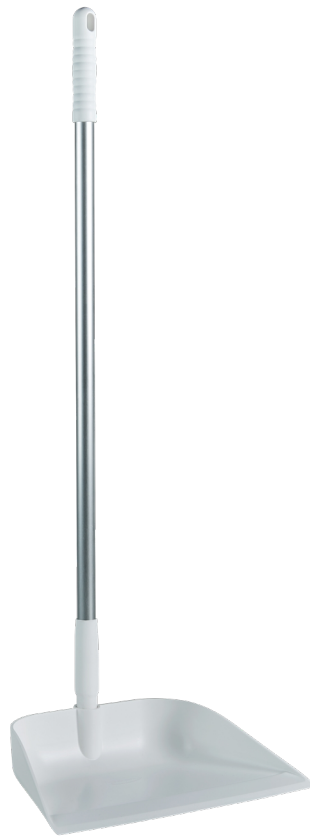

56625

Совок с длинной ручкой,
330 мм, белый цвет

Тонкий край совка специально разработан таким образом, чтобы облегчить заметание мусора на совок. Внешний передний край немного приподнят, что не дает мусору вываливаться. Увеличенные боковые и задние стенки повышают вместимость совка.

Technical Data

Продукт	56625
Максимальная длина	860 мм
Материал	Полипропилен Алюминий
Соответствует Регламенту ЕС 1935/2004 о материалах, контактирующих с продуктами питания ¹	Yes
Произведено в соответствии с EU Регламентом 2023/2006/ЕС Надлежащей Производственной Практики	Yes
Сырьё соответствующее требованиям FDA (CFR 21)	Yes
Отвечает Регламенту №1272/2013 (REACH)	Yes
Используется Фталаты	No
Халяль	Yes
Кол-во в коробке	10 шт
Количество слоев на паллете	20 шт
Длина коробки	850 mm
Ширина коробки	410 mm
Высота коробки	360 mm
Длина	330 мм
Ширина	200 мм
Высота	80 мм
Вес, брутто	0,696 кг
Вес, нетто	0,466 кг
Куб.м.	0,0228 M3
Рекомендованная температура стерилизации (автоклавирования)	121 °C
Макс температура очистки (Посудомоечная машина)	93 °C
Макс температура использования (контакт с продуктом)	100 °C
Макс температура использования (без контакта с продуктом)	100 °C
Мнимальная температура использования ³	-20 °C
Мин. pH используемой концентрации растворов	2 pH
Макс. pH используемой концентрации растворов	2,5 pH
Recycling Symbol "5", Polypropylene (PP)	Yes
GTIN-13 номер	5705022017894
GTIN-14 номер	15705028017901
Код ТНВЭД	39241000
Страна происхождения	Denmark